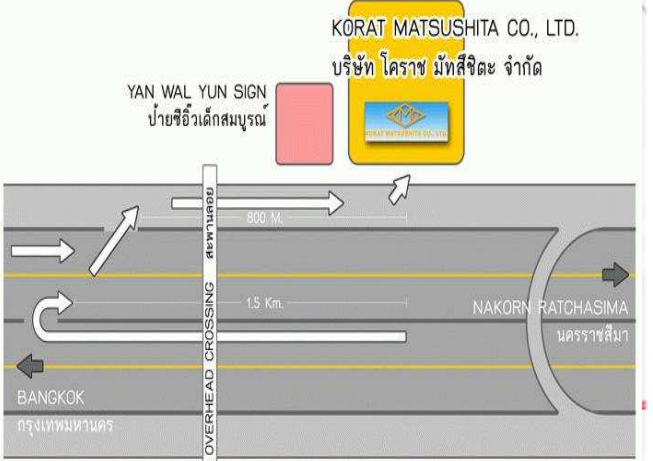

KORAT MATSUSHITA MAP TEL:044-003-539

From Bangkok

From Kabin Buri

NAVA NAKORN
Industrial Promotion
Zone (Sung-Noen) เขตส่งเสริมอุตสาหกรรม
นวนคร (สงขลบุรี)

By: 2525
Masakorn2
Imapornnate
Sommet.8
PanOramio
Upload your photos...

MITRAPAP RD.
ถนนมิตรภาพ