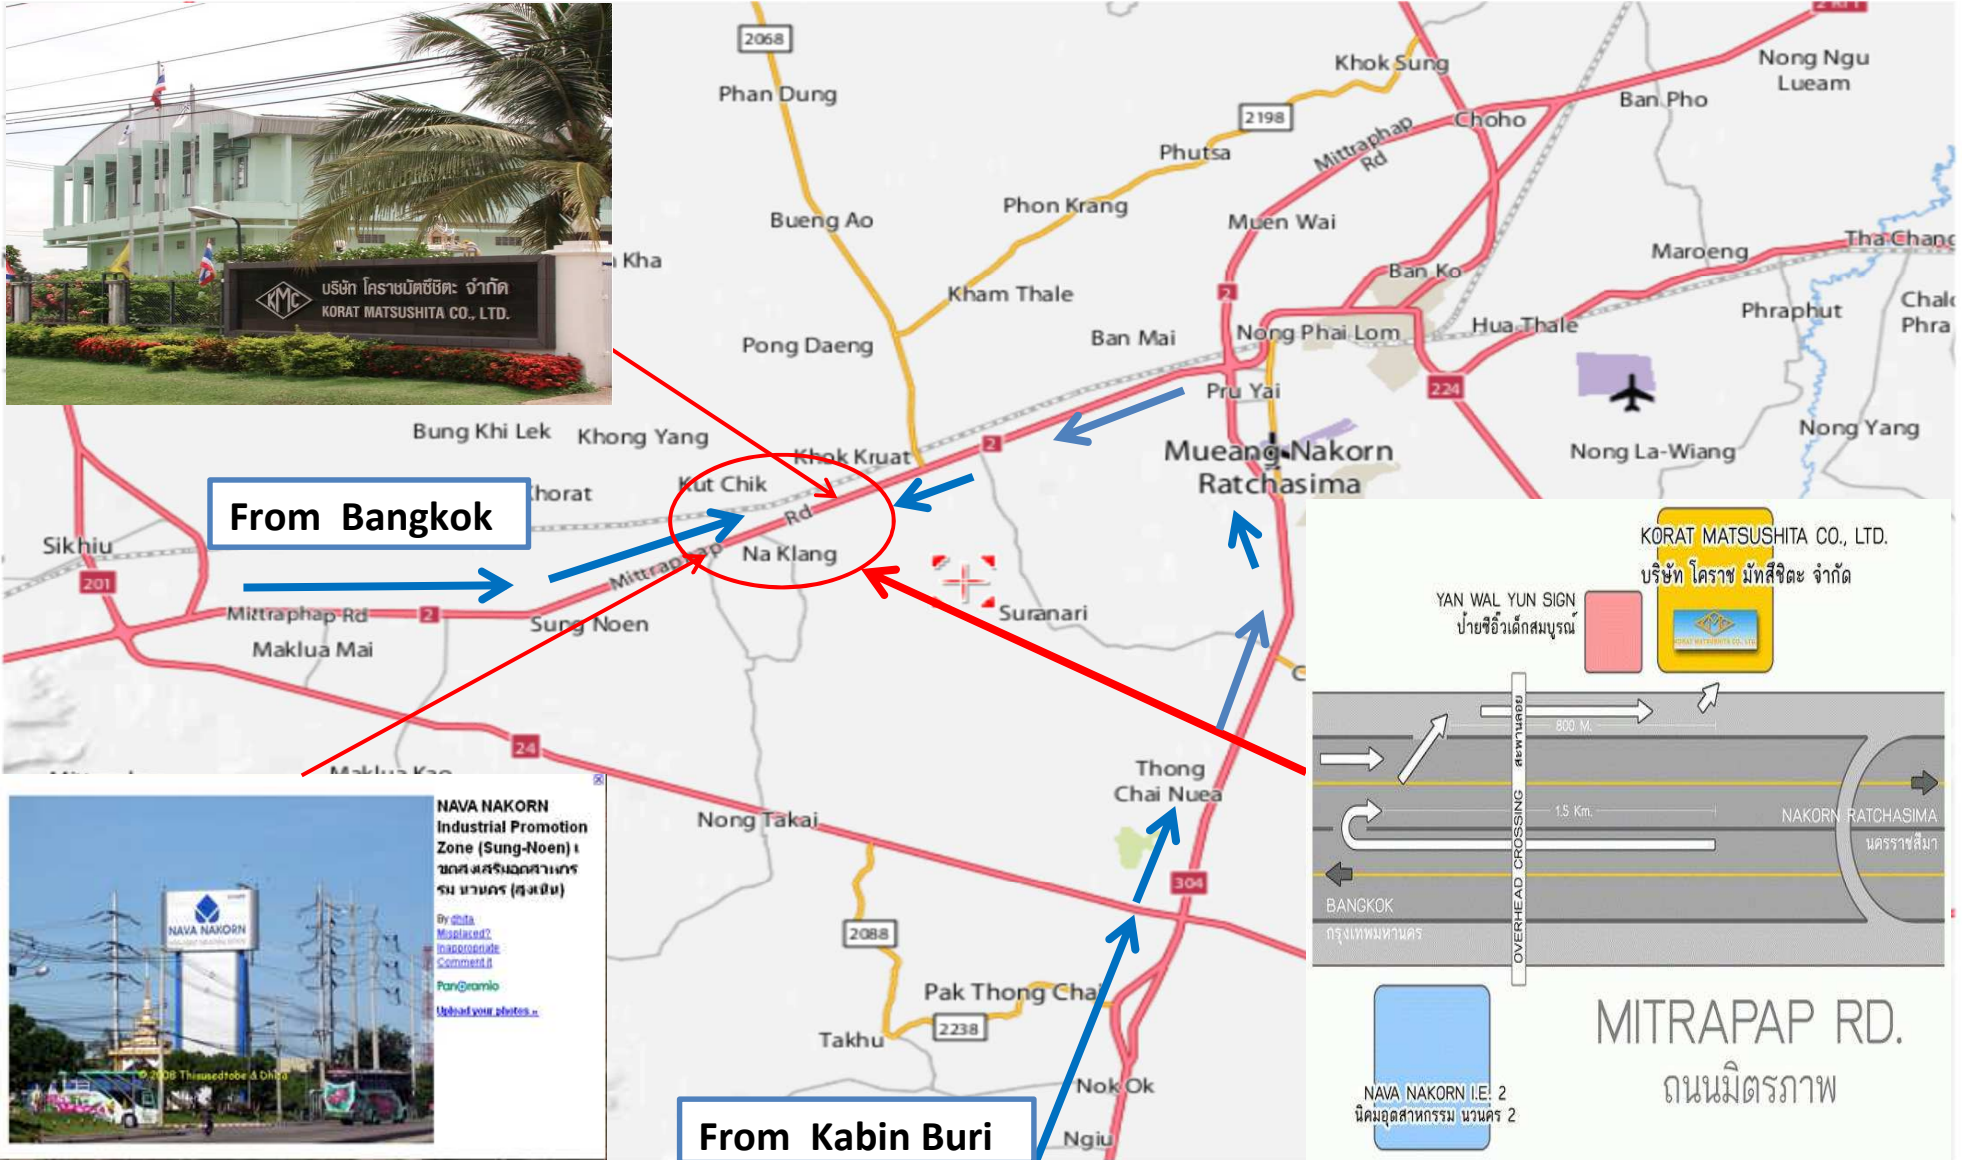

KORAT MATSUSHITA MAP TEL:044-003-539

From Bangkok

From Kabin Buri

NAVA NAKORN
Industrial Promotion
Zone (Sung-Noen) เขตส่งเสริมอุตสาหกรรม
นวนคร (สงขลบุรี)

By: 2525
Masakorn2
Imapornnate
Sommet.8
PanOramio
Upload your photos...

MITRAPAP RD.
ถนนมิตรภาพ